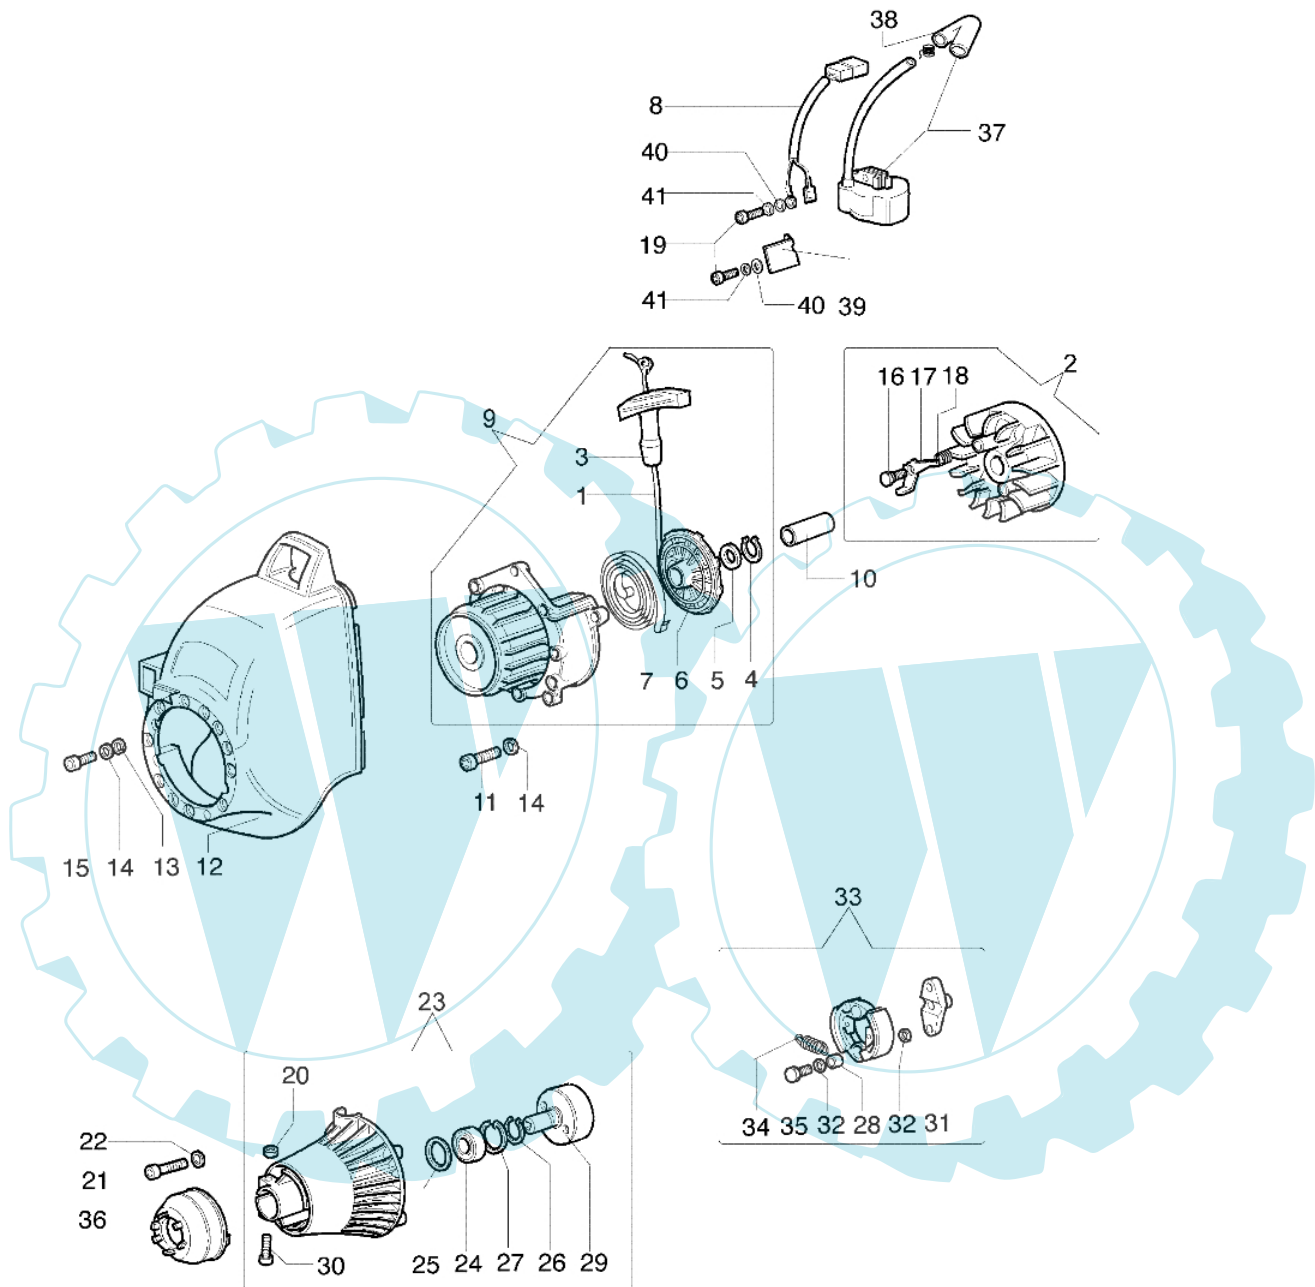

720 - Starter und kupplung

Bild Nr.	Anz.	Teilenummer	Beschreibung	Technische Nachricht
1	1	4160125	Starterseil	
2	1	4161264B	Schwungrad	
3	1	4191020A	Starter griff	
4	1	3024018R	Ring	
5	1	4161150R	Ring	
6	1	4161148AR	Scheibe	
7	1	004000132R	Feder	
8	1	4162266A	Kabel	
9	1	4161361	Starter kpl.	
10	1	4160072R	Distanzstück	
11	4	3801011	Schraube	
12	1	61010006	Gehäuse	
13	4	3916005	Scheibe	
14	4	3819006	Scheibe	
15	4	3801009	Schraube	
16	2	4161151	Stift	
17	2	4138441	Klinke	
18	2	4161186A	Feder	
19	2	3801003	Schraube	
20	1	3914003	Mutter	
21	4	3801013	Schraube	
22	4	3819005	Scheibe	
23	1	61022001	Kupplungsschutz	
24	1	3035235	Lager	
25	1	4162029	Ring	
26	1	3024012	Ring	
27	1	3025019	Ring	
28	2	4161201	Buchse	
29	1	4162027	Kettenrad	
30	1	3801015	Schraube	
31	1	4161199	Mitnehmer	
32	2	3918007	Scheibe	
33	1	4161202R	Kupplung	
34	1	4161200	Feder	
35	2	3806035	Schraube	
36	1	61020002A	Toranschluss	
37	1	4138722R	Zündspule	
38	1	4098064	Kerzenstecker	
39	1	4160146A	Deflector	
40	2	3916004	Scheibe	
41	2	3819005	Scheibe	

720 - Antrieb

Bild Nr.	Anz.	Teilenummer	Beschreibung	Technische Nachricht
1	1	3915006	Mutter	
2	1	3916006	Scheibe	
3	1	3906053	Schraube	
4	1	4162042A	Handgriff	
5	3	3801013	Schraube	
6	3	3819006	Scheibe	
7	1	4162304	Rohr Ø22	
8	1	61022007	Komplett schutz	
9	2	4199005A	Distanzring	
11	1	4199011A	Einsatz	
12	1	4199004	Feder	
13	1	63019006B	Nylonkopf Ø2	
14	1	4199024B	Zundanker	
15	1	4162031	Ziegel	
16	1	4198015A	Flexibel welle	
17	1	4100099A	Schalter	
18	1	3908031	Schraube	
19	1	4100098BR	Feder	
20	1	3914003	Mutter	
21	1	4100257C	Kettespannschraube	
22	1	3908013	Schraube	
23	1	4100335A	Gashebel	
24	1	4098148A	Gashebel	
25	1	4098151	Feder	
26	1	4100436A	Deckel	
27	2	3960020	Schraube	
28	1	2317021R	Schalter	
29	1	4162154B	Griff	
30	2	4162213A	Toranschluss	
31	1	4162267A	Kabel	
32	1	4160430A	Gaskabel	
33	1	4198168	Deckel	
34	1	3801016	Schraube	
35	1	4174275	Blatt	
36	1	4199026	Deckel	
37	1	3960014	Schraube	
38	1	3916005	Scheibe	
39	1	61150034A	Distanzstück	