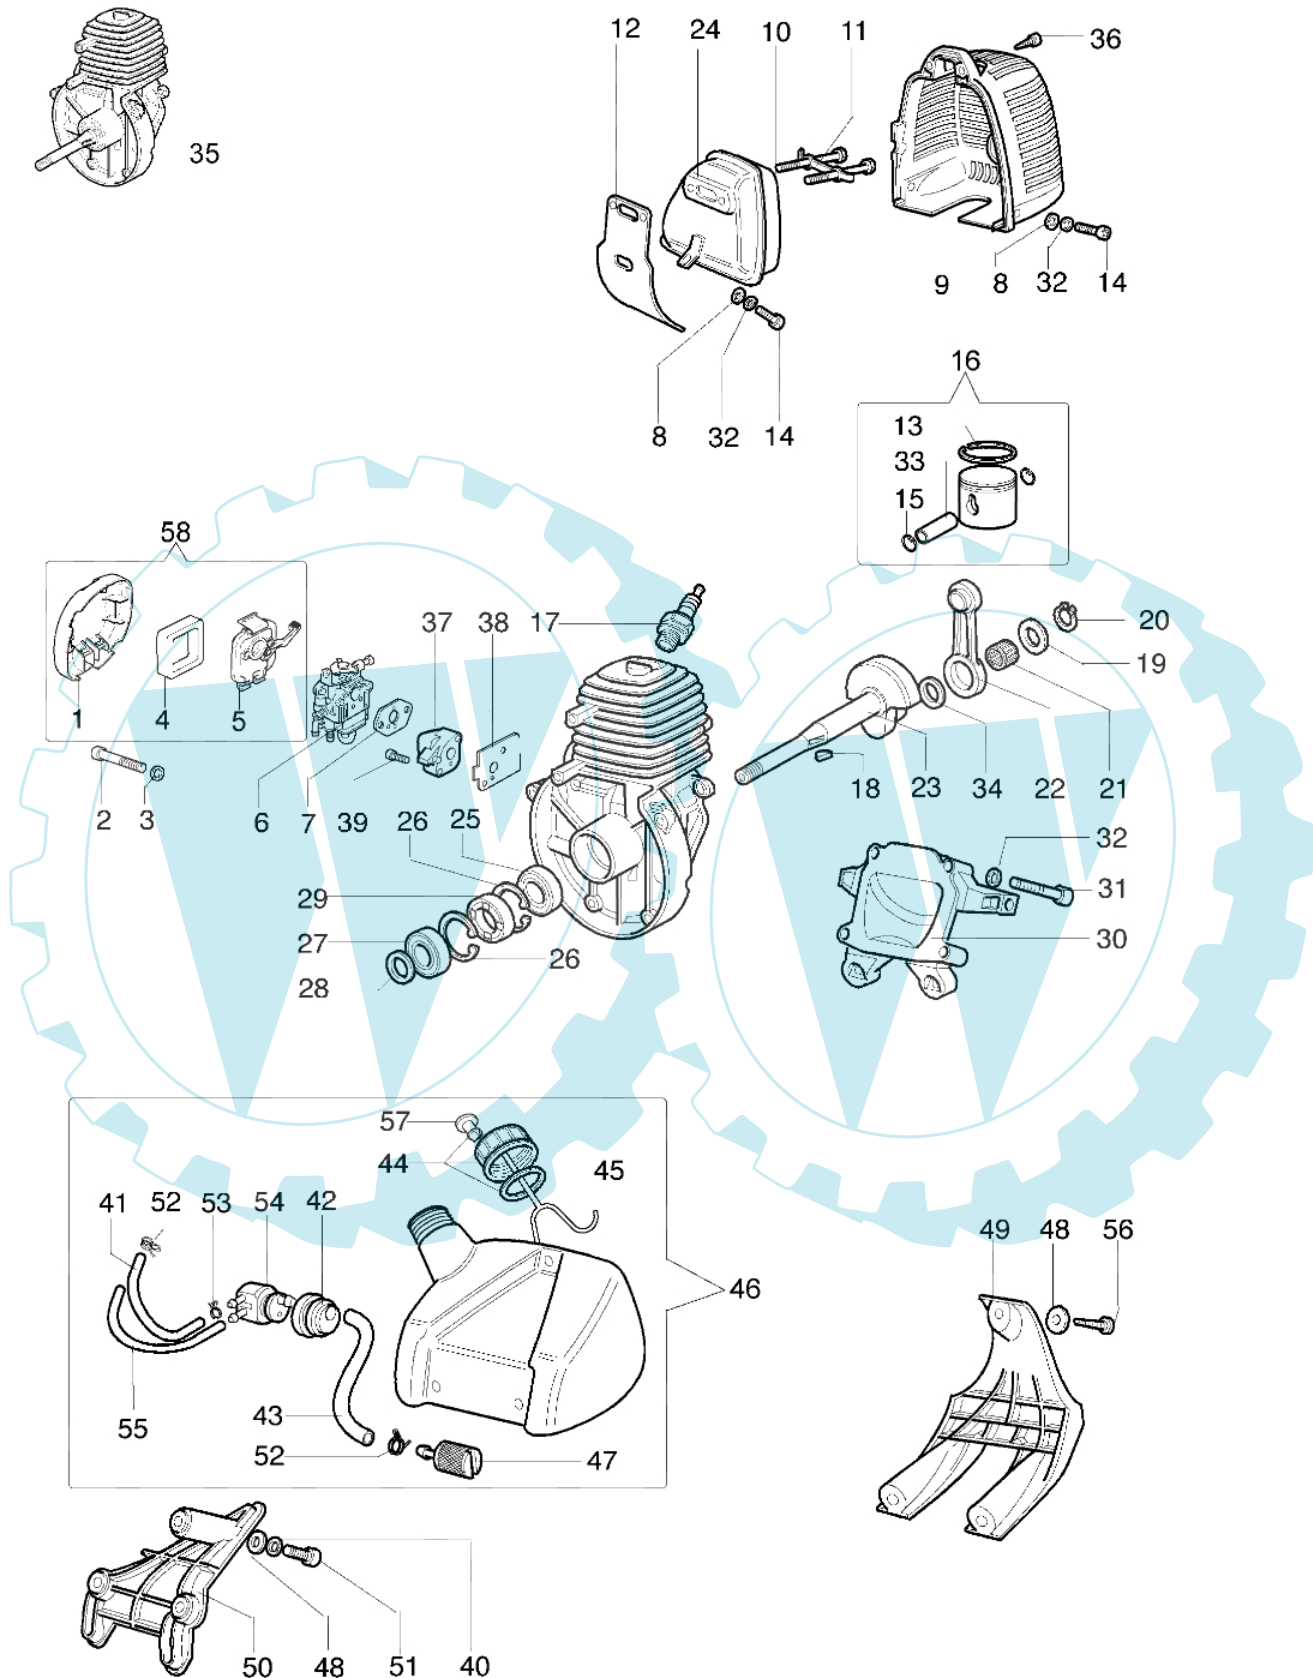

720 - Motor

Bild Nr.	Anz.	Teilenummer	Beschreibung	Technische Nachricht
1	1	2318563	Deckel	
2	2	3801012	Schraube	
3	2	3833073	Scheibe	
4	1	2318562	Luft filter	
5	1	2318564	Halter	
6	1	2318947R	Vergaser WYL-205	
7	1	4161438	Dichtung	
8	2	3916005	Scheibe	
9	1	61010005	Deckel	
10	2	3806028	Schraube	
11	1	4095211R	Blech	
12	1	61010011	Dichtung	
13	1	4160024	Kolbenring Ø32	
14	2	3801010R	Schraube	
15	2	4160025R	Ring	
16	1	4160140	Kolben komplet Ø32	
17	1	3055101	Kundkerze	
18	1	4098232R	Keil	
19	1	3064005AR	Scheibe	
20	1	3024010R	Ring	
21	1	3037006	Lager	
22	1	4161275	Pleuel	
23	1	4160363	Kurbelwelle	
24	1	61010012	Auspuff	
25	1	3034010	Lager	
26	2	3025019	Ring	
27	1	3035023	Lager	
28	1	4160124	Scheibe	
29	1	3050030R	Kobelring	
30	1	61010001	Deckel	
31	4	3801015	Schraube	
32	4	3819006	Scheibe	
33	1	4160026	Kolben ring	
34	1	4098683	Scheibe	
35	1	4160469	Short block	
36	1	3960067	Schraube	
37	1	4162256A	Flansch	
38	1	4162257	Dichtung	
39	2	3801047	Schraube	
40	3	3819006	Scheibe	
41	1	4162297	Rohr	
42	1	4162268	Buchse	
43	1	4162296	Rohr	
44	1	4151258R	Tankdeckel	
45	1	4100308	Dichtung	
46	1	61022005A	Komplet tank	
47	1	094600450R	Filter	
48	3	3918005	Scheibe	
49	1	61010004	Schienenfuss	
50	1	61010002	Halter	
51	1	3801010R	Schraube	
52	2	4098377	Schelle	
53	1	3059002	Schelle	
54	1	4162270A	Anschluss	
55	1	4162316	Rohr	
56	3	3960057R	Schraube	
57	1	4098658AR	Entlueftungsventi	
58	1	61162017	Luft filter kit