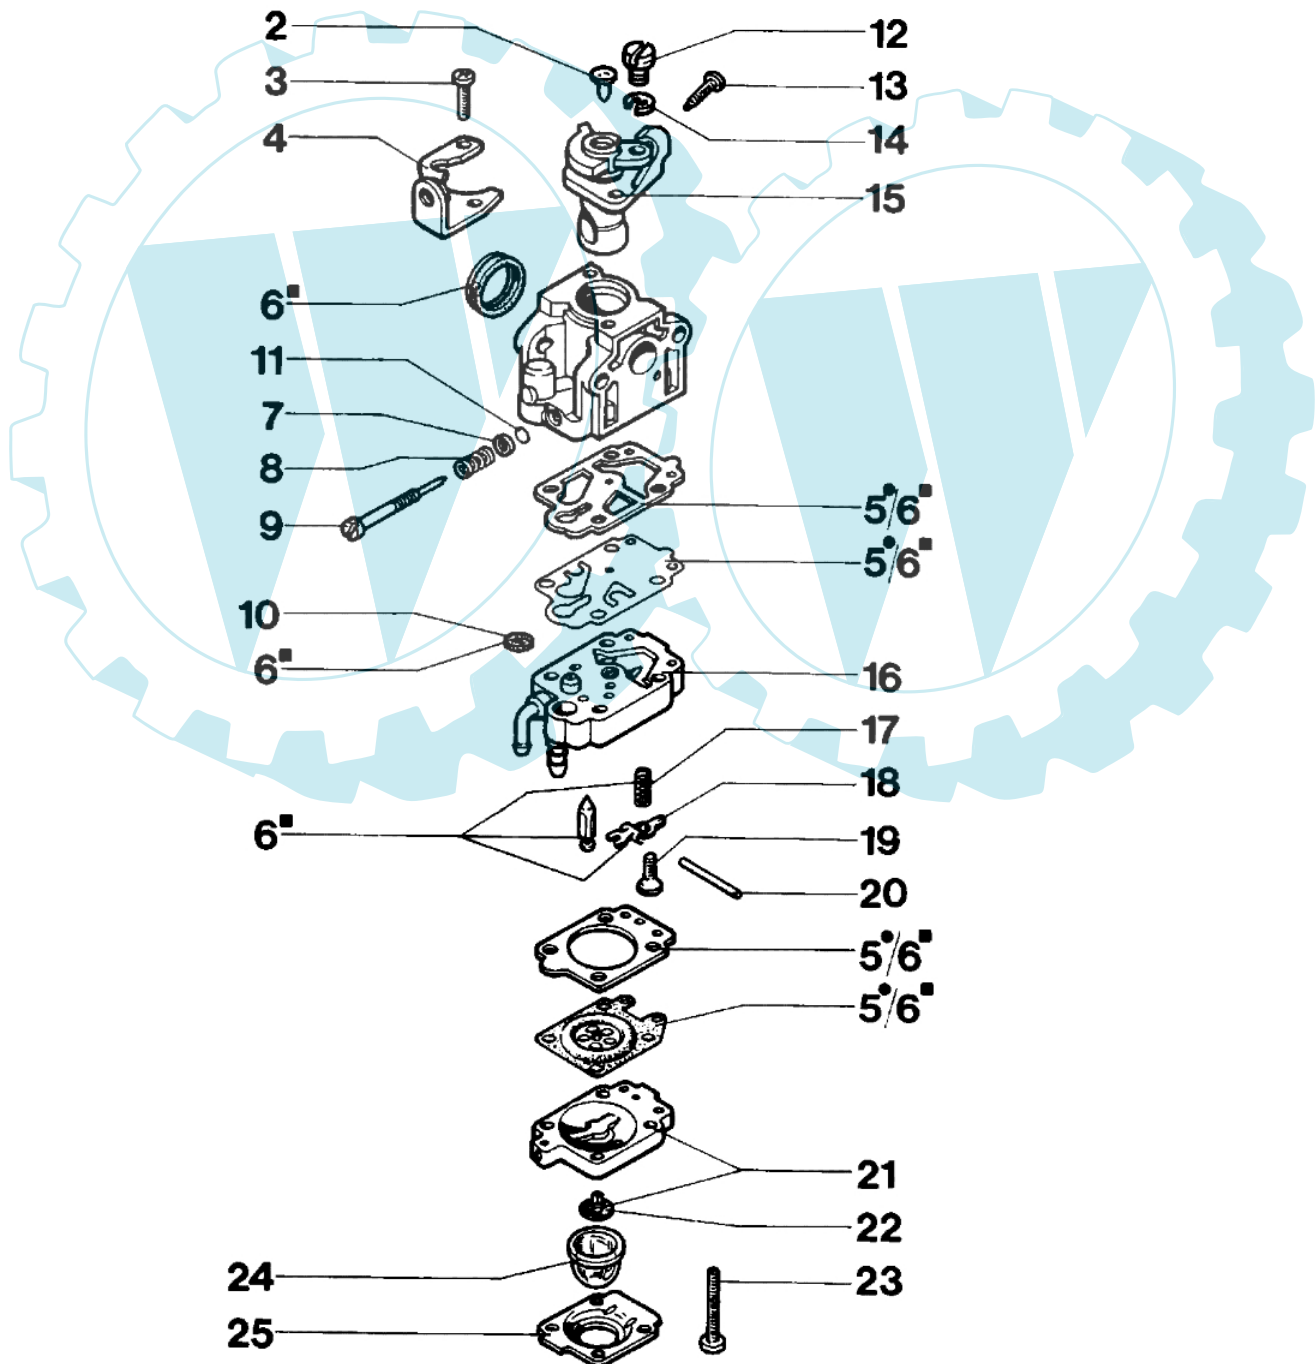

720 - Antrieb

Bild Nr.	Anz.	Teilenummer	Beschreibung	Technische Nachricht
1	1	3915006	Mutter	
2	1	3916006	Scheibe	
3	1	3906053	Schraube	
4	1	4162042A	Handgriff	
5	3	3801013	Schraube	
6	3	3819006	Scheibe	
7	1	4162304	Rohr Ø22	
8	1	61022007	Komplett schutz	
9	2	4199005A	Distanzring	
11	1	4199011A	Einsatz	
12	1	4199004	Feder	
13	1	63019006B	Nylonkopf Ø2	
14	1	4199024B	Zundanker	
15	1	4162031	Ziegel	
16	1	4198015A	Flexibel welle	
17	1	4100099A	Schalter	
18	1	3908031	Schraube	
19	1	4100098BR	Feder	
20	1	3914003	Mutter	
21	1	4100257C	Kettespannschraube	
22	1	3908013	Schraube	
23	1	4100335A	Gashebel	
24	1	4098148A	Gashebel	
25	1	4098151	Feder	
26	1	4100436A	Deckel	
27	2	3960020	Schraube	
28	1	2317021R	Schalter	
29	1	4162154B	Griff	
30	2	4162213A	Toranschluss	
31	1	4162267A	Kabel	
32	1	4160430A	Gaskabel	
33	1	4198168	Deckel	
34	1	3801016	Schraube	
35	1	4174275	Blatt	
36	1	4199026	Deckel	
37	1	3960014	Schraube	
38	1	3916005	Scheibe	
39	1	61150034A	Distanzstück	

# 1 WALBRO WYK 26A

Bild Nr.	Anz.	Teilenummer	Beschreibung	Technische Nachricht
1	1	2318560R	Vergaser WYK-26A	
2	2	2318578	Stopfen	
3	1	2318580	Schraube	
4	1	2318581	Halter	
5	1	2318590	Dichtungen set	
6	1	2318591	Reparatur-satz	
7	1	2318588	Scheibe	
8	1	035000165	Feder	
9	1	2318586	Schraube H	
10	1	003300204	Benzinfilter	
11	1	2318589	Kobelring	
12	1	2318577	Mutter	
13	1	2318583	Schraube	
14	1	2318189	Ring	
15	1	2318579	Ventil	
16	1	2318567	Pumpegehäuse	
17	1	2318568	Feder	
18	1	003300200	Vorspann	
19	1	2318569	Schraube	
20	1	003300201	Bissel	
21	1	2318570	Pumpegehäuse	
22	1	2318592	Ventil	
23	4	2318585	Schraube	
24	1	2318572	Kraftstoffpumpe	
25	1	2318571	Deckel	