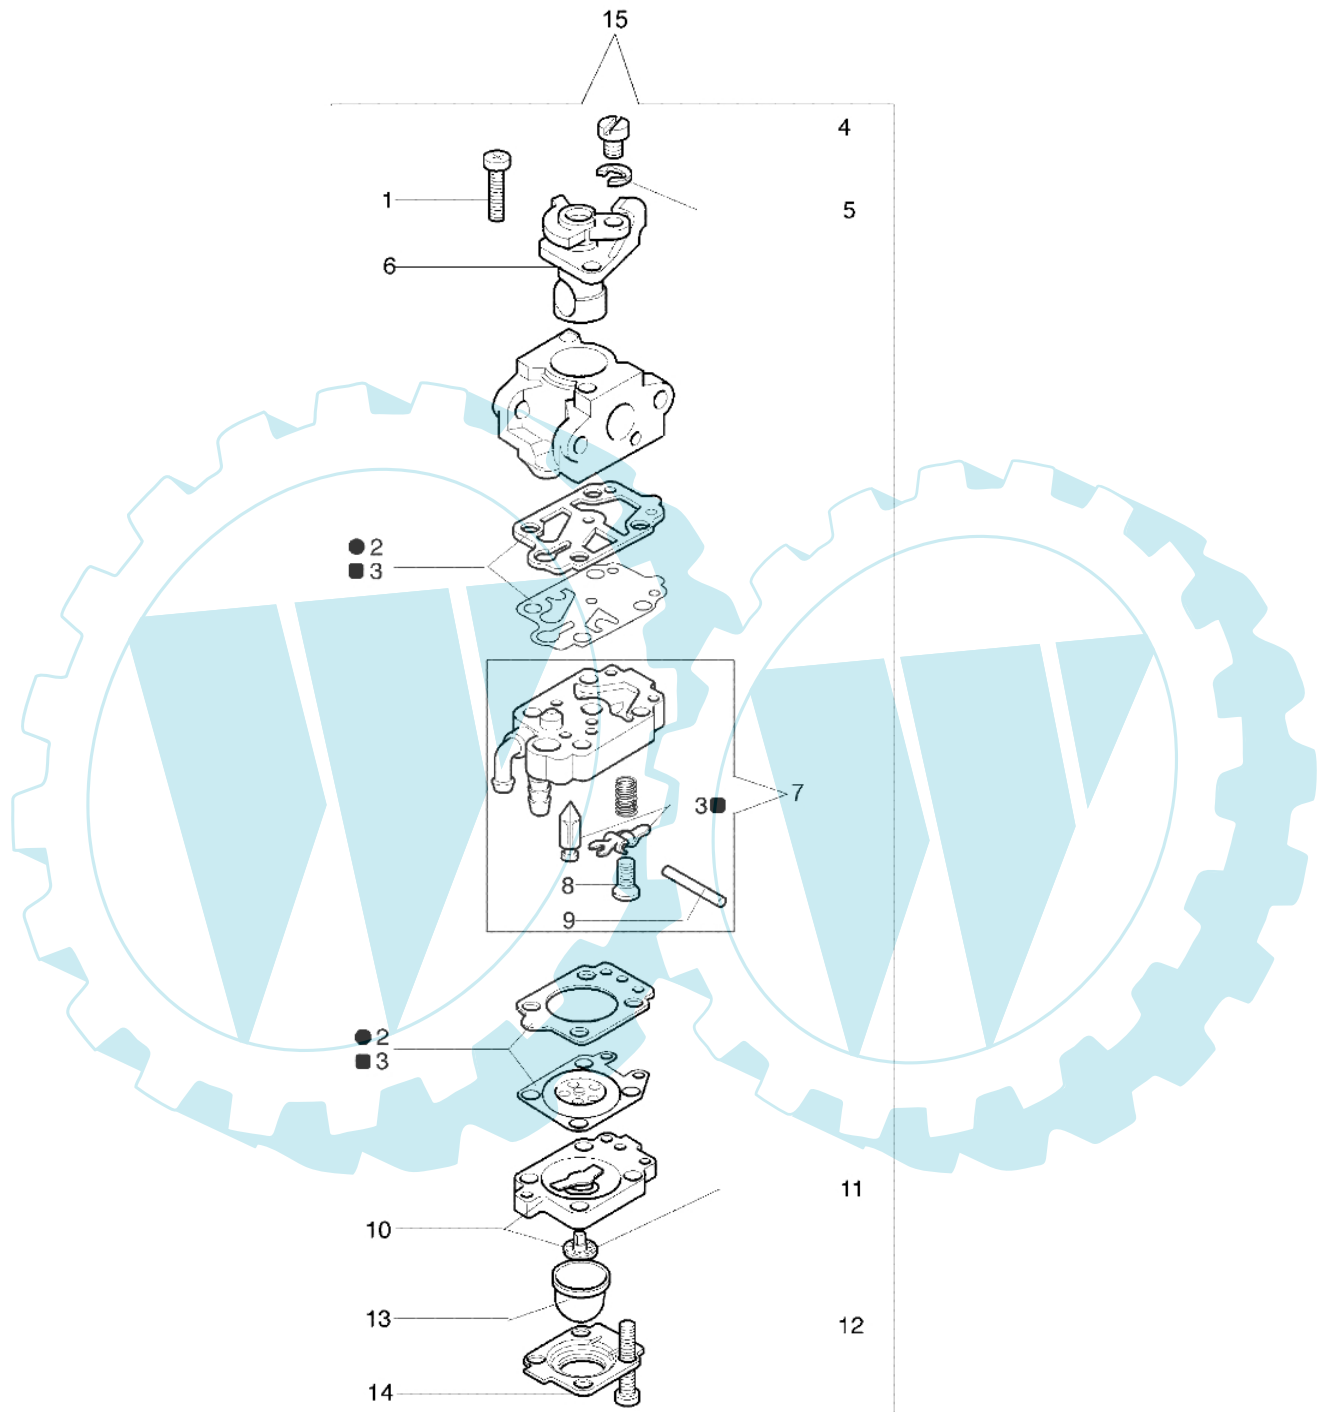

720 - Vergaser WYL-159A

Walbro WYL-159A

● 2 KIT MEMBRANE & GUARNIZIONI
DIAPHRAGM & GASKET SET

■ 3 KIT RIPARAZIONE
REPAIR KIT

Bild Nr.	Anz.	Teilenummer	Beschreibung	Technische Nachricht
1	2	2318954	Schraube	
2	1	2318590	Dichtungen set	
3	1	2318591	Reparatur-satz	
4	1	2318577	Mutter	
5	1	2318189	Ring	
6	1	2318958	Ventil	
7	1	2318567	Pumpegehause	
8	1	2318569	Schraube	
9	1	003300201	Bissel	
10	1	003300201	Bissel	
11	1	2318592	Ventil	
12	4	2318585	Schraube	
13	1	2318572	Kraftstoffpumpe	
14	1	2318571	Deckel	
15	1	2318947R	Vergaser WYL-205