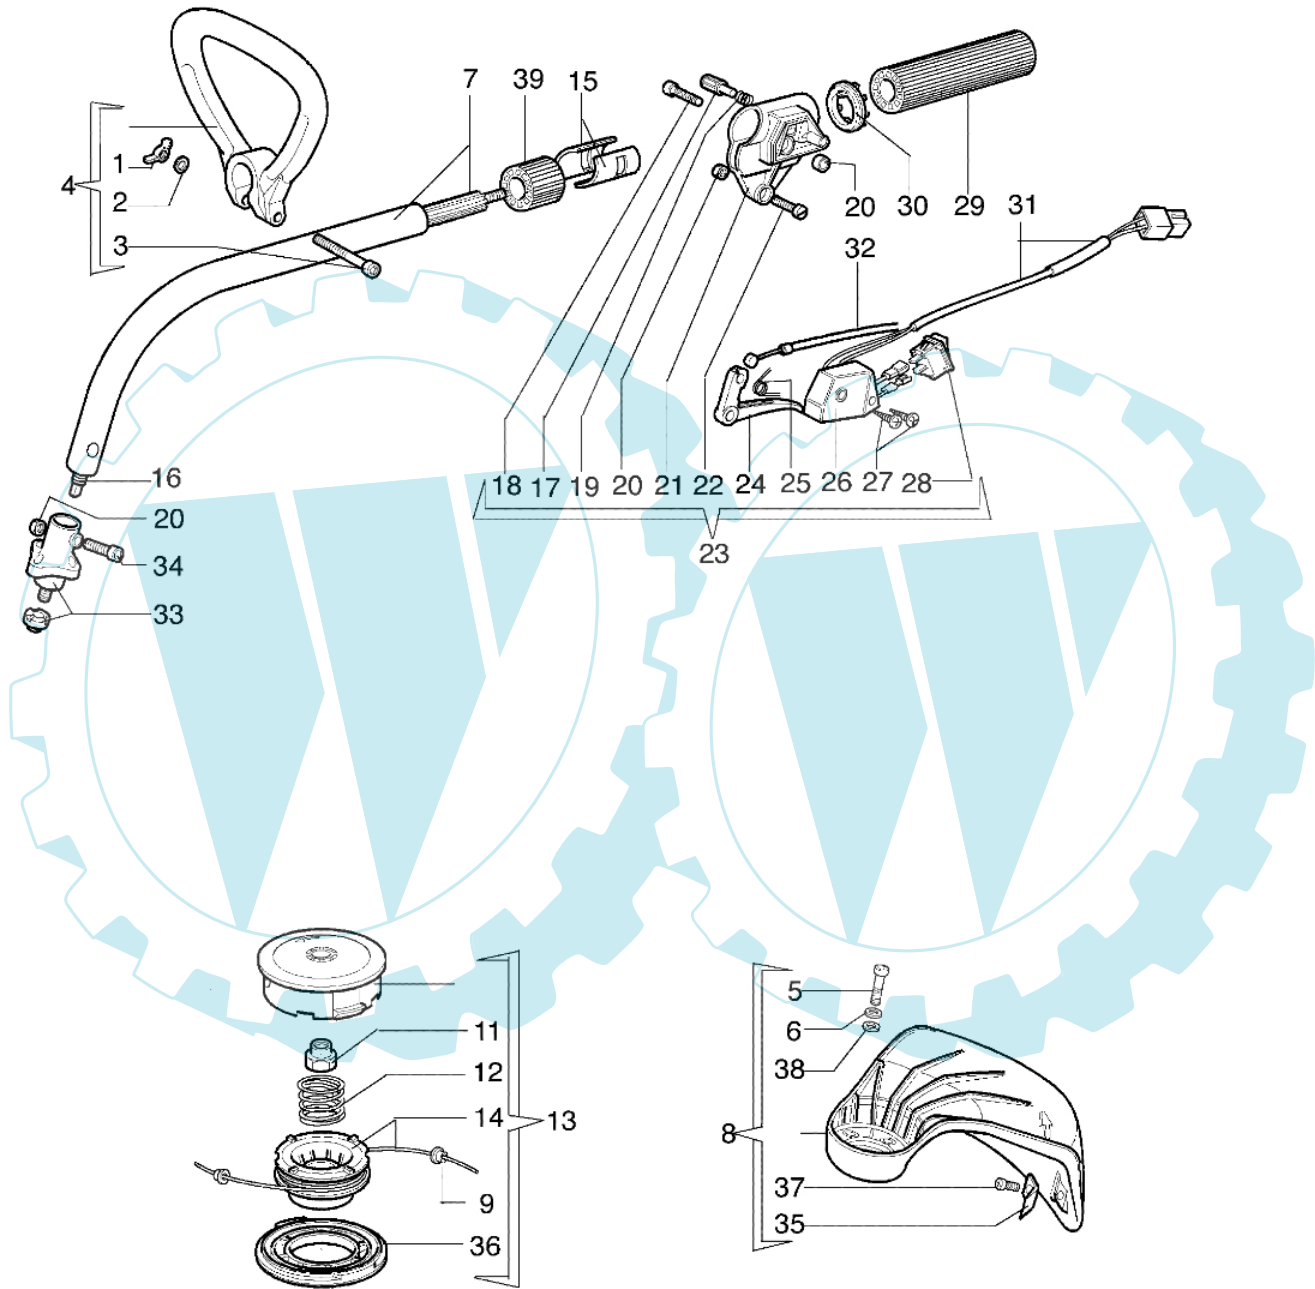

720 - Starter und kupplung

Bild Nr.	Anz.	Teilenummer	Beschreibung	Technische Nachricht
1	1	4160125	Starterseil	
2	1	4161264B	Schwungrad	
3	1	4191020A	Starter griff	
4	1	3024018R	Ring	
5	1	4161150R	Ring	
6	1	4161148AR	Scheibe	
7	1	004000132R	Feder	
8	1	4162266A	Kabel	
9	1	4161361	Starter kpl.	
10	1	4160072R	Distanzstück	
11	4	3801011	Schraube	
12	1	61010006	Gehäuse	
13	4	3916005	Scheibe	
14	4	3819006	Scheibe	
15	4	3801009	Schraube	
16	2	4161151	Stift	
17	2	4138441	Klinke	
18	2	4161186A	Feder	
19	2	3801003	Schraube	
20	1	3914003	Mutter	
21	4	3801013	Schraube	
22	4	3819005	Scheibe	
23	1	61022001	Kupplungsschutz	
24	1	3035235	Lager	
25	1	4162029	Ring	
26	1	3024012	Ring	
27	1	3025019	Ring	
28	2	4161201	Buchse	
29	1	4162027	Kettenrad	
30	1	3801015	Schraube	
31	1	4161199	Mitnehmer	
32	2	3918007	Scheibe	
33	1	4161202R	Kupplung	
34	1	4161200	Feder	
35	2	3806035	Schraube	
36	1	61020002A	Toranschluss	
37	1	4138722R	Zündspule	
38	1	4098064	Kerzenstecker	
39	1	4160146A	Deflector	
40	2	3916004	Scheibe	
41	2	3819005	Scheibe	

720 - Antrieb

Bild Nr.	Anz.	Teilenummer	Beschreibung	Technische Nachricht
1	1	3915006	Mutter	
2	1	3916006	Scheibe	
3	1	3906053	Schraube	
4	1	4162042A	Handgriff	
5	3	3801013	Schraube	
6	3	3819006	Scheibe	
7	1	4162304	Rohr Ø22	
8	1	61022007	Komplett schutz	
9	2	4199005A	Distanzring	
11	1	4199011A	Einsatz	
12	1	4199004	Feder	
13	1	63019006B	Nylonkopf Ø2	
14	1	4199024B	Zundanker	
15	1	4162031	Ziegel	
16	1	4198015A	Flexibel welle	
17	1	4100099A	Schalter	
18	1	3908031	Schraube	
19	1	4100098BR	Feder	
20	1	3914003	Mutter	
21	1	4100257C	Kettespannschraube	
22	1	3908013	Schraube	
23	1	4100335A	Gashebel	
24	1	4098148A	Gashebel	
25	1	4098151	Feder	
26	1	4100436A	Deckel	
27	2	3960020	Schraube	
28	1	2317021R	Schalter	
29	1	4162154B	Griff	
30	2	4162213A	Toranschluss	
31	1	4162267A	Kabel	
32	1	4160430A	Gaskabel	
33	1	4198168	Deckel	
34	1	3801016	Schraube	
35	1	4174275	Blatt	
36	1	4199026	Deckel	
37	1	3960014	Schraube	
38	1	3916005	Scheibe	
39	1	61150034A	Distanzstück	